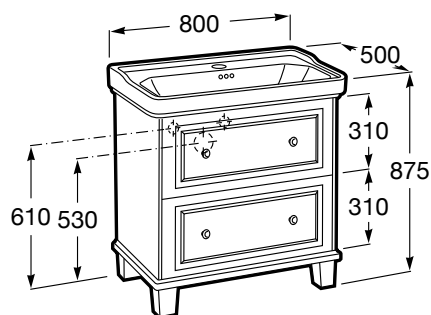

CARMEN

Unik (mobilier cu doua sertare si lavoar)

DIMENSIUNI

Lungime	800 mm
Lățime	500 mm
Înălțime	875 mm

CULORI ȘI FINISAJE

417 Matt dark grey

PRE (FĂRĂ TVA) (FĂRĂ TVA)

13.319,00 LEI

SCHIȚE TEHNICE

CARACTERISTICI

Bazin / Configurație ventil de scurgere: 1 Ventil de scurgere în mijloc

Dimensiuni / Lavoar și unitate de bază / Lungime (mm): 800

Dimensiuni / Lavoar și unitate de bază / Lățime (mm): 500

Dimensiuni / Lavoar și unitate de bază / Înălțime (mm): 875

Instalare baterie: Pe vas

Material / Lavoar: Porțelan

Material / Unitate de bază: MDF, Plăci aglomerate

Sifon cu economie de spațiu inclus

Tip instalare: Pe pardoseală

Unitate de bază / Combinație între ușile și sertarele unității de bază: 2

Sertare

Unitate de bază / Structură: Sertare

COMPATIBIL CU

Baterie lavoar cu aerator,
ventil click-clack i racorduri
flexibile

5A3A4BC00